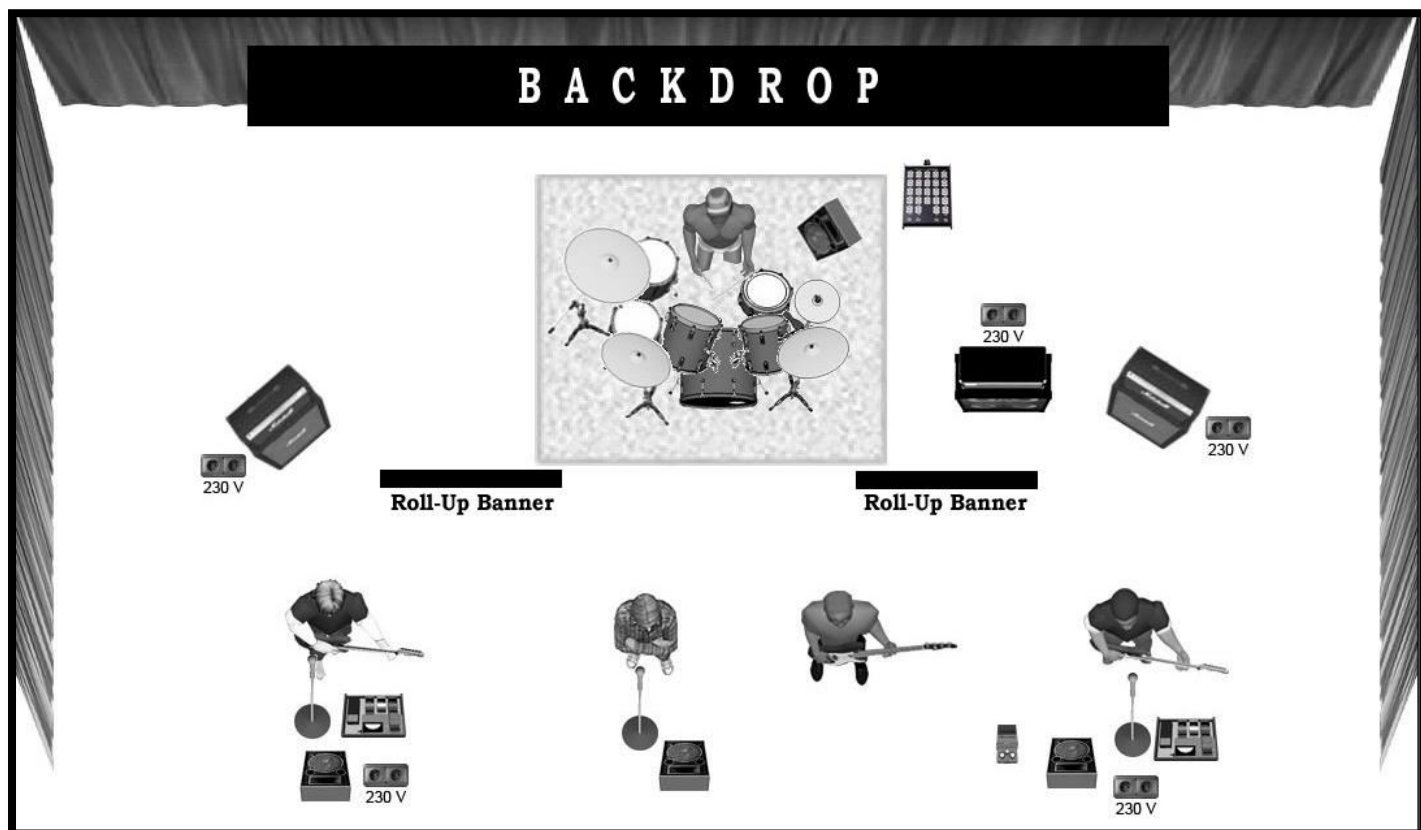

ARIS

Besetzung:

Band 5: Andi,Gynny,Mark,Hansl,Ross

Crew: 2 Personen

Backline

Vocals: 1x Leadvocal -2x Backgroundvocal

Guitar Lautsprecher: 2x 4x12" (Marshall,Orange....)

Bass Lautsprecher: 1x 4x10" (GK,MarkBass,Marshall...)

Drums:1 BD, min. 3 TT, min. 4 Beckenständer,

Monitorboxen - siehe Stagerider

Anders Equipment einfach mit der Band abklären!

Stagerider: